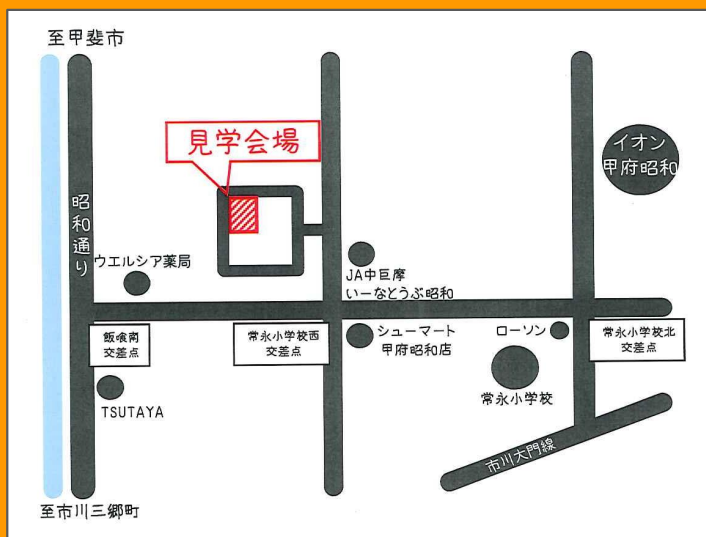

構造見学会開催

2018.10/21(日)1日限り!

10:00-18:00

※希望があれば時間外可

会場:中巨摩郡昭和町飯喰1527
(JAいーなとうぶ昭和西側分譲地内)

予約受付中!

混雑が予想されるため、
事前のご予約をお勧めします。

夏は涼しく、太陽熱でお湯が使い放題
冬は太陽で、24時間全館床暖房
ハイブリッドソーラーハウス
の秘密を教えます!